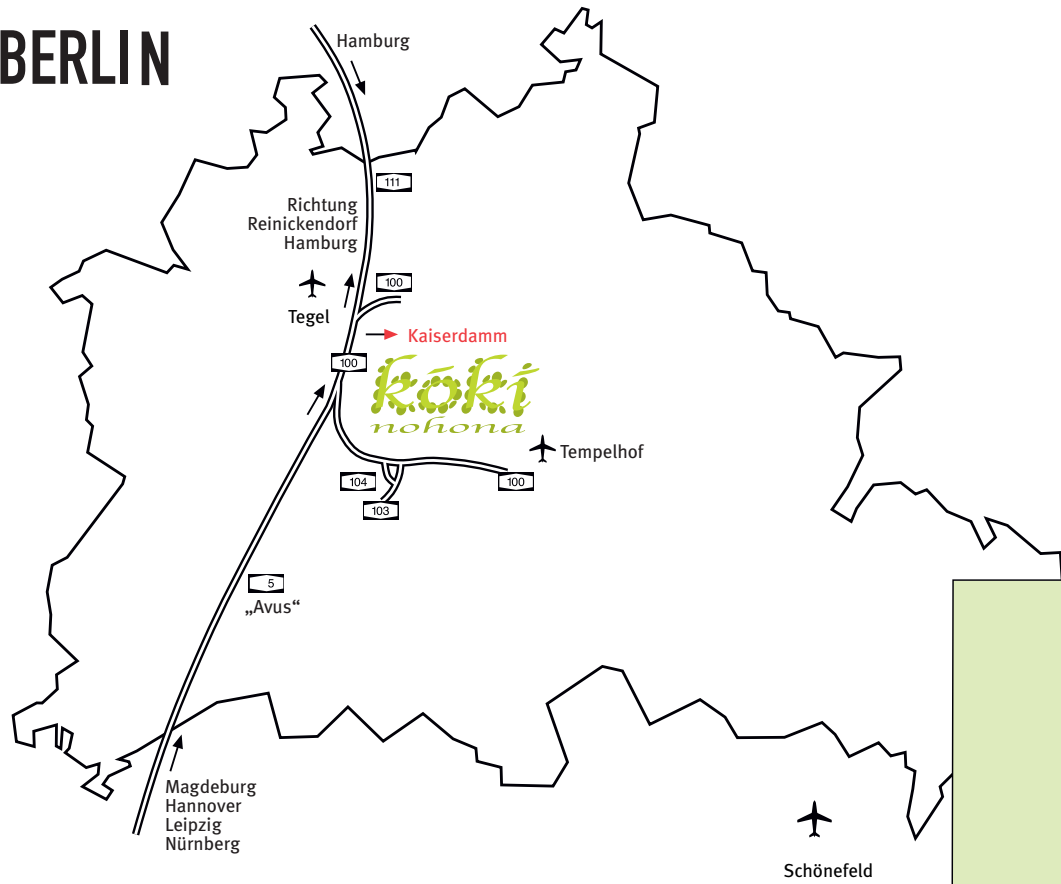

BERLIN

kōki
nohona

Gierkezeile 21
10585 Berlin-Charlottenburg
Tel. +49 (0) 30 - 31 10 25 44